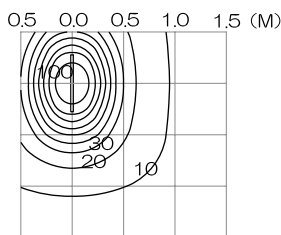

ARRAY-EYE Basic

アレーアイベーシック

- 光色：昼光色 (6500K) ケース：シルバー
 昼白色 (5000K) ブラック
 白色 (4000K)
 温白色 (3500K)
 電球色 (3000K)
 レッド
 アンバー
 グリーン
 ブルー
 ※その他カスタム

シルバー

1 ユニットの仕様

LED	16粒 17mmピッチ
定格電圧	DC24 [V]
消費電力	約 2.0 [W]
LED寿命 (70%)	約 40000 [時間] ※
重量	約 0.25 [Kg]

※技術参考見解で、保証値ではありません。

素材・材質

外側ケース	アルミ
サイドカバー	ABS
リフレクター	ABS

昼白色 (5000K) 2ユニット
 高さ 2M から照射した床面照度
 単位：lx

電源ユニット (別売)

器具構成により各種ございます。
 別途お問い合わせください。

調光コントローラ (別売)

1台で最大 20A まで一度に調光できます。(480W まで)
 電源と本体の間に接続します。