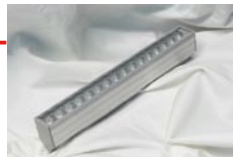

ARRAY-EYE Basic

アレーアイベーシック

- 光色：昼光色 (6500K) ケース：シルバー
 昼白色 (5000K) ブラック
 白色 (4000K)
 温白色 (3500K)
 電球色 (3000K)
 レッド
 アンバー
 グリーン
 ブルー
 ※その他カスタム

シルバー

1 ユニットの仕様

LED	16粒 17mmピッチ
定格電圧	DC24 [V]
消費電力	約 2.0 [W]
LED寿命 (70%)	約 40000 [時間] ※
重量	約 0.25 [Kg]

共通取付ステー

■標準品

レール O1+ SUS バネ

材質：アルミ
 カラー：シルバー
 ブラック

バネの力で固定しているだけなので、器具部分の取外しができます。設定角度を超えると外れます。

レール O2

材質：アルミ
 カラー：シルバー
 ブラック

左右角度調整タイプです。ネジで固定してあるため外れません。

レール 90 度

材質：アルミ
 カラー：シルバー
 ブラック

コーナー部分に固定し、90度の範囲に角度調整できます。

■オプション品 (別売)

ダクトレール

材質：アルミ
 カラー：シルバー
 ブラック

ダクトレールを先に天井や床に埋設し、後からアレーアイ器具本体をバネ式で設置できます。

ダクトレール用 サイドカバー

材質：アルミ
 カラー：グレー
 ブラック

アレーアイベーシックとアレーアイハイパーとの比較
 昼光色

アレーアイベーシック アレーアイハイパー

アレーアイベーシック昼白色
 天井照明