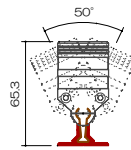

※技術参考見解で、保証値ではありません。

素材・材質

外側ケース	アルミ
サイドカバー	ABS
リフレクター	ABS

昼白色 (5000K) 2ユニット
 高さ 2M から照射した床面照度
 単位：lx

電源ユニット (別売)

器具構成により各種ございます。
 別途お問い合わせください。

調光コントローラ (別売)

1台で最大 20A まで一度に調光できます。(480W まで)
 電源と本体の間に接続します。

共通取付ステー

■標準品

レール O1+ SUS バネ

材質：アルミ
 カラー：シルバー
 ブラック

バネの力で固定しているだけなので、器具部分の取外しができます。設定角度を超えると外れます。

レール O2

材質：アルミ
 カラー：シルバー
 ブラック

左右角度調整タイプです。ネジで固定してあるため外れません。