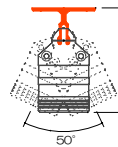

共通取付ステー

■標準品

レール O1+ SUS バネ

材質：アルミ
 カラー：シルバー
 ブラック

バネの力で固定しているだけなので、器具部分の取外しができます。設定角度を超えると外れます。

レール O2

材質：アルミ
 カラー：シルバー
 ブラック

左右角度調整タイプです。ネジで固定してあるため外れません。

レール 90 度

材質：アルミ
 カラー：シルバー
 ブラック

コーナー部分に固定し、90度の範囲に角度調整できます。

■オプション品 (別売)

ダクトレール

材質：アルミ
 カラー：シルバー
 ブラック

ダクトレールを先に天井や床に埋設し、後からアレーアイ器具本体をバネ式で設置できます。

ダクトレール用 サイドカバー