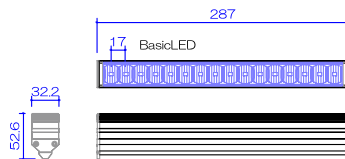

※技術参考見解で、保証値ではありません。

素材・材質

外側ケース	アルミ
サイドカバー	ABS
リフレクター	ABS

昼白色 (5000K) 2ユニット
 高さ 2M から照射した床面照度
 単位：lx

電源ユニット (別売)

器具構成により各種ございます。
 別途お問い合わせください。

調光コントローラ (別売)

1台で最大 20A まで一度に調光できます。(480W まで)
 電源と本体の間に接続します。

共通取付ステー

■標準品

レール O1+ SUS バネ

材質：アルミ
 カラー：シルバー
 ブラック

バネの力で固定しているだけなので、器具部分の取外しができます。設定角度を超えると外れます。

レール O2

材質：アルミ
 カラー：シルバー
 ブラック

左右角度調整タイプです。ネジで固定してあるため外れません。