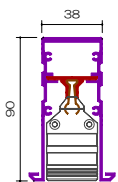

共通取付ステー

■標準品

レール O1+ SUS バネ

材質：アルミ
 カラー：シルバー
 ブラック

バネの力で固定しているだけなので、器具部分の取外しができます。設定角度を超えると外れます。

レール O2

材質：アルミ
 カラー：シルバー
 ブラック

左右角度調整タイプです。ネジで固定してあるため外れません。

レール 90 度

材質：アルミ
 カラー：シルバー
 ブラック

コーナー部分に固定し、90度の範囲に角度調整できます。

■オプション品 (別売)

ダクトレール

材質：アルミ
 カラー：シルバー
 ブラック

ダクトレールを先に天井や床に埋設し、後からアレーアイ器具本体をバネ式で設置できます。

ダクトレール用 サイドカバー