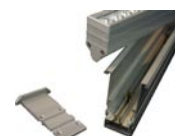

共通取付ステー

■標準品

レール O1+ SUS バネ

材質：アルミ
 カラー：シルバー
 ブラック

バネの力で固定しているだけなので、器具部分の取外しができます。設定角度を超えると外れます。

レール O2

材質：アルミ
 カラー：シルバー
 ブラック

左右角度調整タイプです。ネジで固定してあるため外れません。

レール 90 度

材質：アルミ
 カラー：シルバー
 ブラック

コーナー部分に固定し、90度の範囲に角度調整できます。

■オプション品 (別売)

ダクトレール

材質：アルミ
 カラー：シルバー
 ブラック

ダクトレールを先に天井や床に埋設し、後からアレーアイ器具本体をバネ式で設置できます。

ダクトレール用 サイドカバー