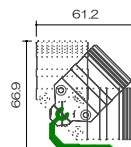

共通取付ステー

■標準品

レール O1+ SUS バネ

材質：アルミ
 カラー：シルバー
 ブラック

バネの力で固定しているだけなので、器具部分の取外しができます。設定角度を超えると外れます。

レール O2

材質：アルミ
 カラー：シルバー
 ブラック

左右角度調整タイプです。ネジで固定してあるため外れません。

レール 90 度

材質：アルミ
 カラー：シルバー
 ブラック

コーナー部分に固定し、90度の範囲に角度調整できます。

■オプション品 (別売)

ダクトレール

材質：アルミ
 カラー：シルバー
 ブラック

ダクトレールを先に天井や床に埋設し、後からアレーアイ器具本体をバネ式で設置できます。

ダクトレール用 サイドカバー