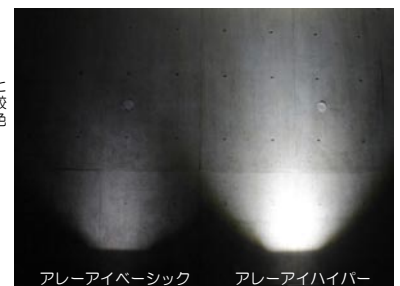

共通取付ステー

■標準品

レール O1+ SUS バネ

材質：アルミ
 カラー：シルバー
 ブラック

バネの力で固定しているだけなので、器具部分の取外しができます。設定角度を超えると外れます。

レール O2

材質：アルミ
 カラー：シルバー
 ブラック

左右角度調整タイプです。ネジで固定してあるため外れません。

レール 90 度

材質：アルミ
 カラー：シルバー
 ブラック

コーナー部分に固定し、90度の範囲に角度調整できます。

■オプション品 (別売)

ダクトレール

材質：アルミ
 カラー：シルバー
 ブラック

ダクトレールを先に天井や床に埋設し、後からアレーアイ器具本体をバネ式で設置できます。

ダクトレール用 サイドカバー

材質：アルミ
 カラー：グレー
 ブラック

アレーアイベーシックとアレーアイハイパーとの比較
 昼光色

アレーアイベーシック アレーアイハイパー

アレーアイベーシック昼白色
 天井照明