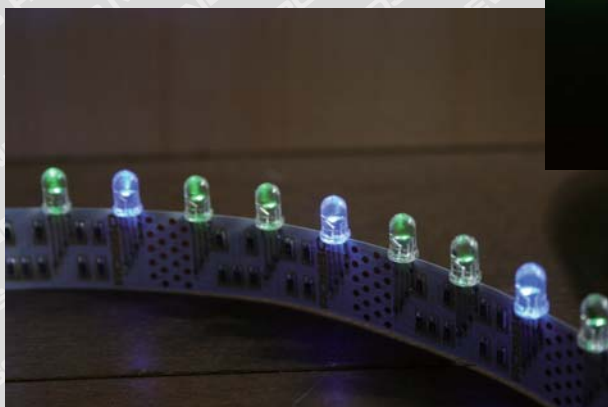

# ROSSO

RFFP-RGB 基板  
色が変わる流れ点滅基板  
3点制御

コントロールBOX

- ・1粒の色
- ・2粒の色
- ・スピード