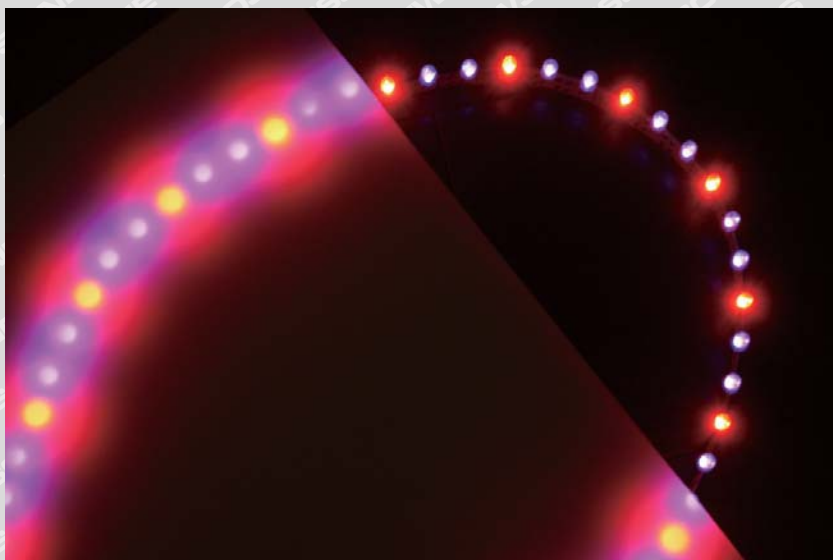

# ROSSO

RFFP-RGB 基板  
色が変わる流れ点滅基板  
3点制御

コントロールBOX

- ・1粒の色
- ・2粒の色
- ・スピード