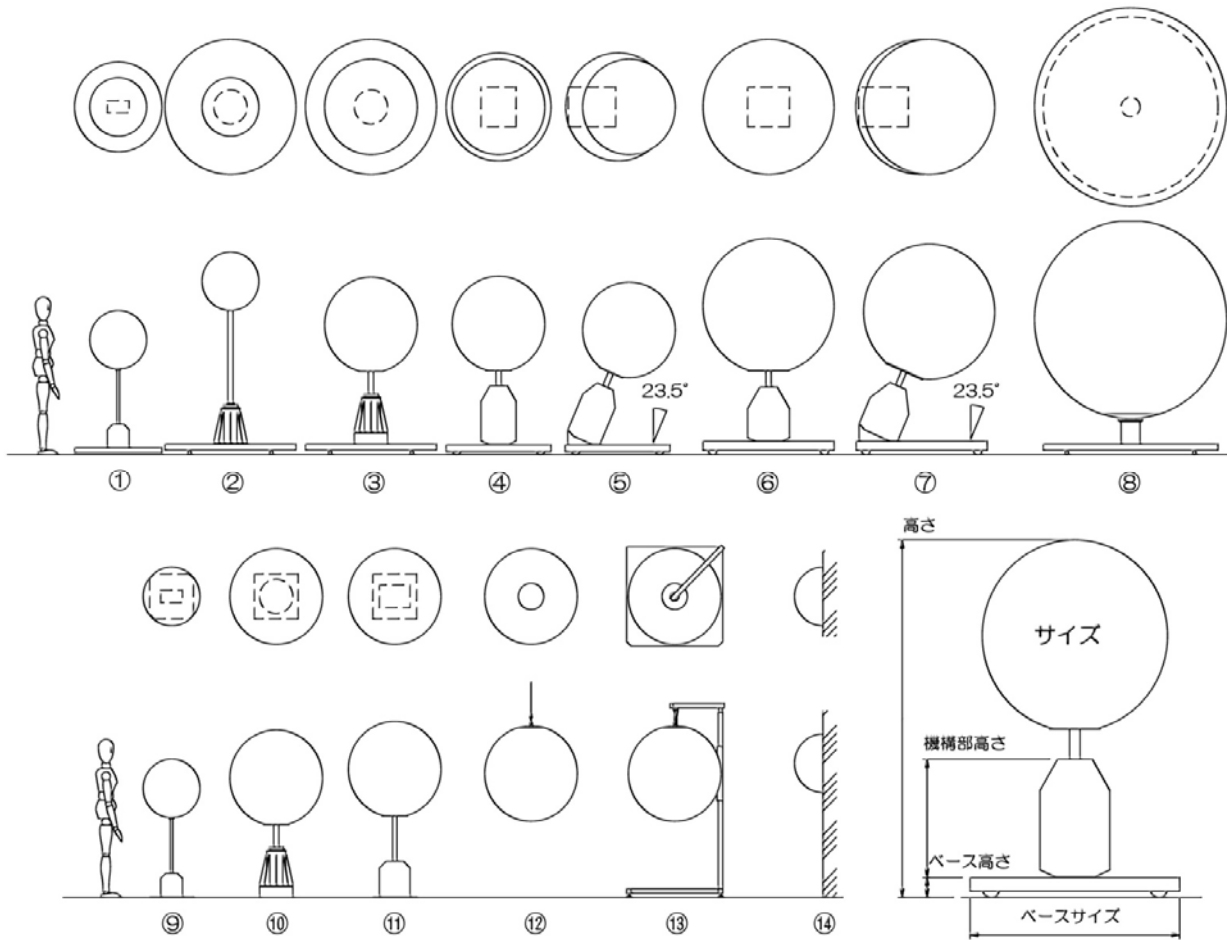

地球儀レンタル サイズ表

	No.	サイズ	回転	傾斜	高さ(全長)	機構部高さ(※)	ベースサイズ・高さ	重さ	照明	消費電力
ベース付き 可動式	①	φ650	自動	—	1560	295 (370)	φ1000×75	75 kg	LED	150 W
	②	φ650	手動	—	2270	450 (580)	φ1500×130	120 kg	—	—
	③	φ1060	手動	—	1980	600 (730)	φ1500×130	180 kg	FL	150 W
	④	φ1060	自動	—	1980	640 (750)	φ1200×110	180 kg	LED	320 W
	⑤	φ1060	自動	23.5°	1920	660 (770)	φ1200×110	180 kg	LED	320 W
	⑥	φ1500	自動	—	2440	660 (800)	φ1500×140	290 kg	LED	360 W
	⑦	φ1500	自動	23.5°	2370	710 (850)	φ1500×140	290 kg	LED	360 W
	⑧	φ2200	固定	—	2650	—	φ2000×120	320 kg	FL	720 W
固定式	⑨	φ650	自動	—	1490	300	500×500×6	35 kg	LED	150 W
	⑩	φ1060	手動	—	1860	600	500×500×6	95 kg	FL	150 W
	⑪	φ1060	自動	—	1960	400	500×500×6	65 kg	LED	320 W
吊り	⑫	φ1060	固定	—	1060	—	—	20 kg	LED	100 W
	⑬	φ1060	固定	—	2150	—	1100×1100×100	65 kg	LED	100 W
壁掛け	⑭	半球φ650	固定	—	650	—	—	10 kg	LED	50 W

備考 表内サイズ寸法は全てmm。
 ※機構部高さの()寸法は床レベルからの高さ寸法。
 吊り⑫タイプは、壁掛け⑬タイプは、球体のみ。
 吊りタイプは、十分な強度の吊り元・吊り金具が、壁掛けタイプは、取り付け用の十分な強度の壁が別途必要。