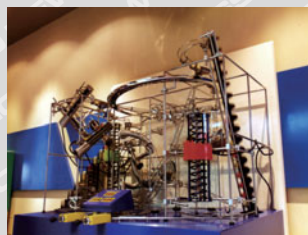

ROSSO

レンタル用 ボールコースター (手動リリース式)

サイズ：
W2000×H1800×D450

ロッソホームページ：
HOME / 製品案内 / 各種レンタル

赤枠部分：
グラフィックスペース

常設 ボールコースター (販売)

ロッソホームページ：HOME / 製品案内 / ボールコースター