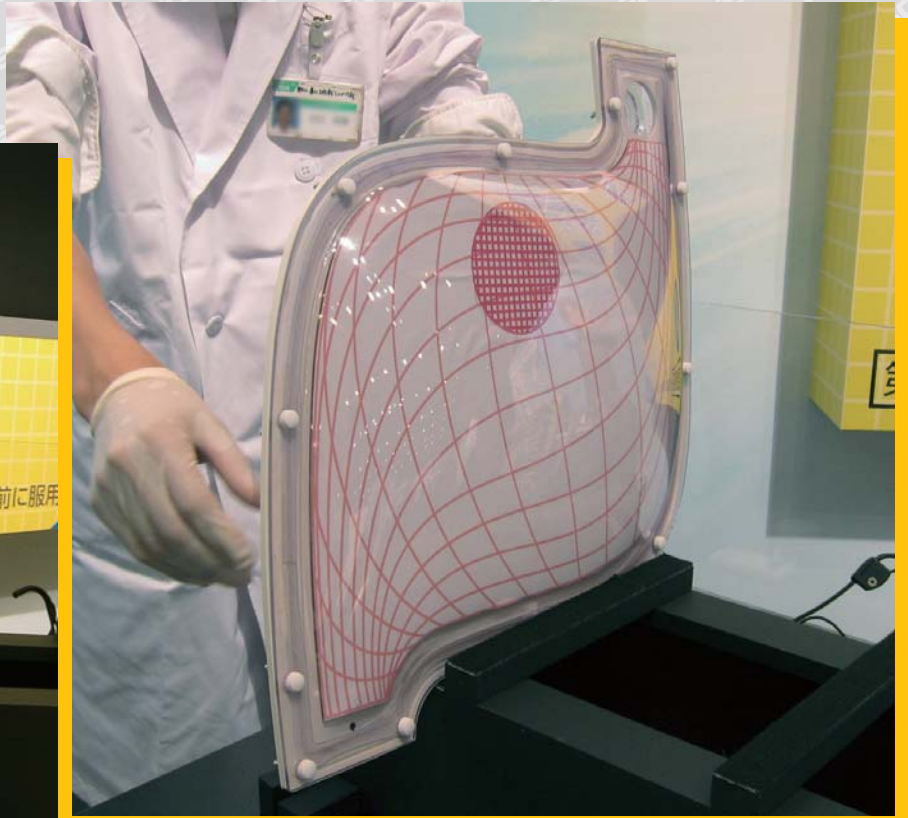

ROSSO

胃の形の容器

- ・特注形状の極小ロット
フリー真空成型。
- ・塩ビ板。
- ・耐薬品性（耐塩酸）。
- ・開閉式で内部が洗浄できる。