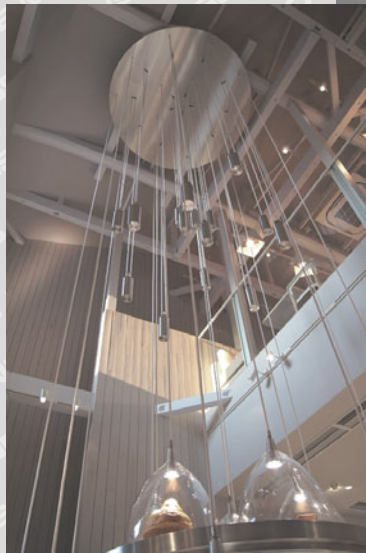

## 釣鐘型 ガラスショーケース

アルミ削り出し灯器

- ・ステンレスウェイト
- ・オリジナル滑車

・6m昇降システム

・オリジナル釣鐘型ガラス