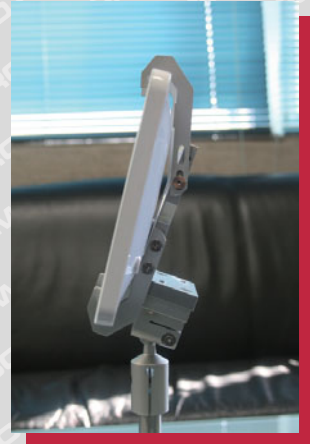

ROSSO

タブレットスタンド

アルミクランプタイプ

特注アルミ切削 3Dヒンジ機構

アクリルプレートタイプ

特注アルミ製ヒンジ