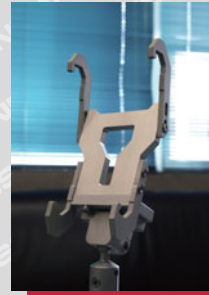

ROSSO

タブレットスタンド

アルミクランプタイプ

特注アルミ切削 3Dヒンジ機構

アクリルプレートタイプ

特注アルミ製ヒンジ