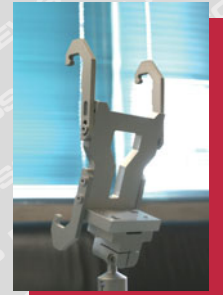

ROSSO

タブレットスタンド

アルミクランプタイプ

特注アルミ切削 3Dヒンジ機構

アクリルプレートタイプ

特注アルミ製ヒンジ