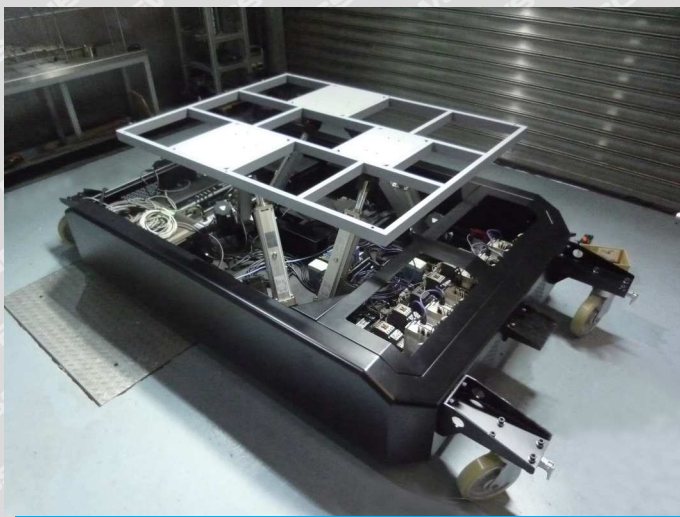

ROSSO

Apogee

アポジー 6軸モーション レンタル

- 外寸 W2000×D1360×630
- 電源 単相 200V 20A × 2系統
AC100V 15A × 1系統
- 最大速度 225mm/sec
- ペイロード 400kg

- テレビ、CM、映画の撮影。
- イベント、展示会。

Rental

株式会社 ロッソ

〒192-0031 東京都八王子市小宮町 841-1