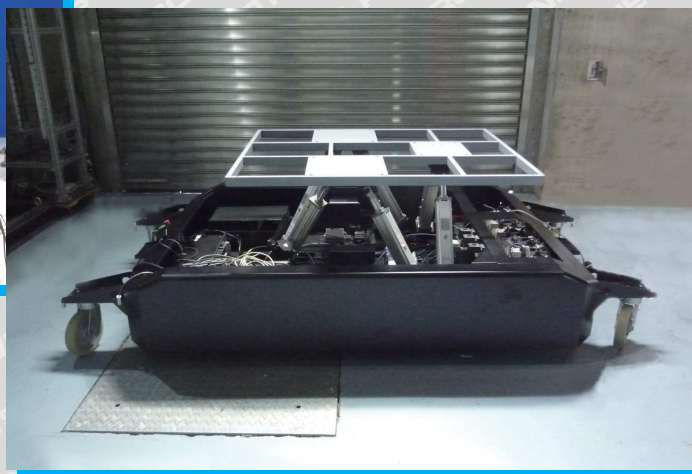

ROSSO

Apogee

アポジー 6軸モーション レンタル

- 外寸 W2000×D1360×630
- 電源 単相 200V 20A × 2系統
AC100V 15A × 1系統
- 最大速度 225mm/sec
- ペイロード 400kg

- テレビ、CM、映画の撮影。
- イベント、展示会。

Rental

株式会社 ロッソ

〒192-0031 東京都八王子市小宮町 841-1