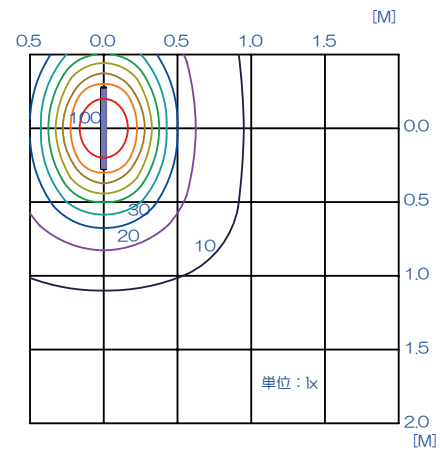

# ARRAY-EYEと蛍光灯との照度比較

ARRAY-EYE(SIBO)の場合 4W(2ユニット) L:560

一般的な蛍光灯 18W L:600