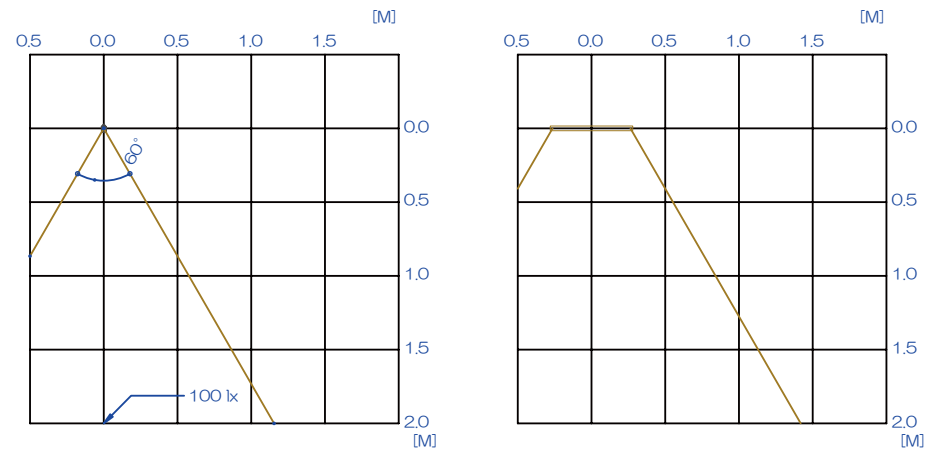

# ARRAY-EYEと蛍光灯との照度比較

ARRAY-EYE(SIBO)の場合 4W(2ユニット) L:560

一般的な蛍光灯 18W L:600